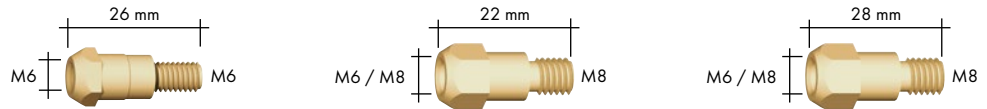

## Wear parts

## Gas nozzle (10 pcs.)

	Ø A		Ø B		Ø C	
Cylindrical	Ø 17	145.0047	Ø 20	145.0051	Ø 19	145.0045
Conical	Ø 12.5	145.0080 <sup>1</sup>	Ø 16	145.0085 <sup>2</sup>	Ø 16	145.0078 <sup>3</sup>
Tapered	Ø 10	145.0128	Ø 14	145.0132	Ø 12	145.0126

## Contact tip (10 pcs.)

	M6		M6		M8		M6		M8
E-Cu	Ø 0.8	140.0051	140.0051	140.0114	140.0051	140.0114	140.0051	140.0114	140.0114
	Ø 1.0	140.0242	140.0242	140.0313	140.0242	140.0313	140.0242	140.0313	140.0313
	Ø 1.2	140.0379	140.0379	140.0442	140.0379	140.0442	140.0379	140.0442	140.0442
E-Cu for Al	Ø 0.8	141.0001	141.0001	141.0003	141.0001	141.0003	141.0001	141.0003	141.0003
	Ø 1.0	141.0006	141.0006	141.0008	141.0006	141.0008	141.0006	141.0008	141.0008
	Ø 1.2	141.0010	141.0010	141.0015	141.0010	141.0015	141.0010	141.0015	141.0015
CuCrZr	Ø 0.8	140.0054	140.0054	140.0117	140.0054	140.0117	140.0054	140.0117	140.0117
	Ø 1.0	140.0245 <sup>1</sup>	140.0245 <sup>2</sup>	140.0316	140.0245	140.0316	140.0245	140.0316	140.0316
	Ø 1.2	140.0382	140.0382	140.0445	140.0382	140.0445	140.0382	140.0445 <sup>3</sup>	140.0445 <sup>3</sup>