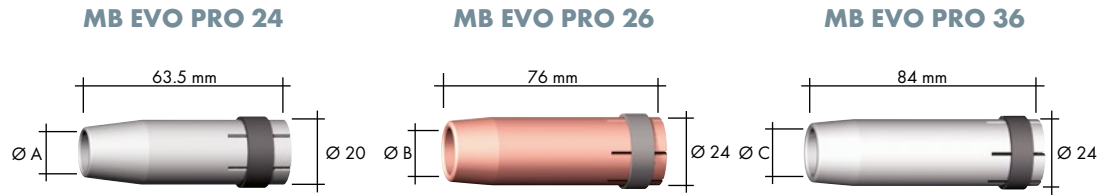

## Gas nozzle (10 pcs.)

	Ø A		Ø B		Ø C	
Cylindrical	Ø 17	145.0047	Ø 20	145.0051	Ø 19	145.0045
Conical	Ø 12.5	145.0080 <sup>1</sup>	Ø 16	145.0085 <sup>2</sup>	Ø 16	145.0078 <sup>3</sup>
Tapered	Ø 10	145.0128	Ø 14	145.0132	Ø 12	145.0126